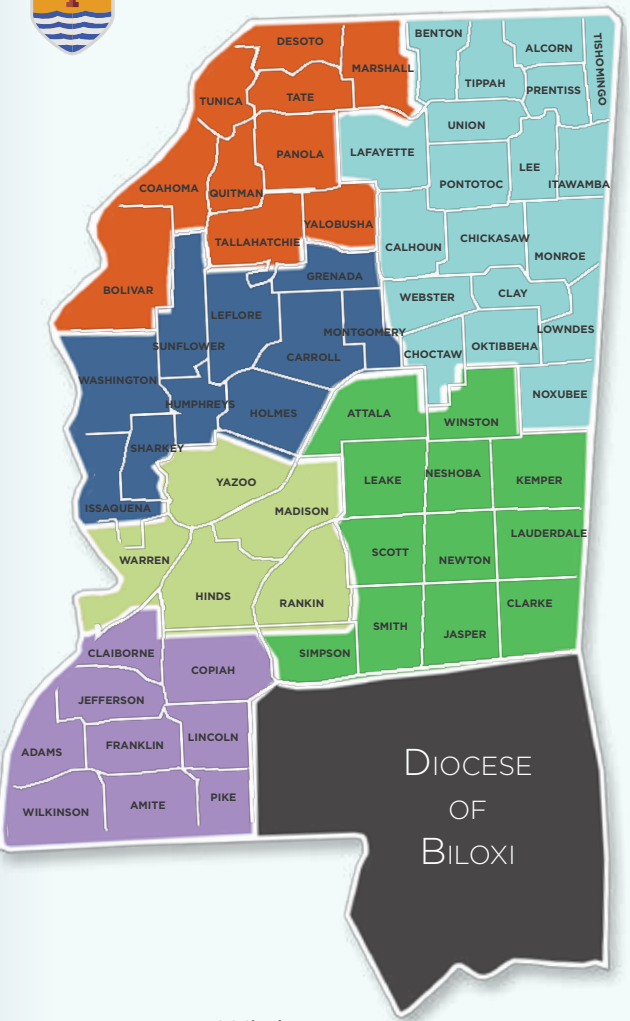

DIOCESAN DEANERY MAP

CATHOLIC DIOCESE of JACKSON

DIOCESAN
OF
BILOXI

* Mission
** Chapel

DEANERY

I

- HINDS**
- CLINTON**
Holy Savior
- JACKSON**
St. Peter Cathedral
Christ the King
Holy Family
Holy Ghost
St. Therese
St. Richard
- RAYMOND**
*Immaculate Conception
- MADISON**
- CAMDEN**
Sacred Heart
- CANTON**
Holy Child Jesus
Sacred Heart
- GLUCKSTADT**
St. Joseph
- MADISON**
St. Francis Assisi
- RANKIN**
- FLOWOOD**
St. Paul
- PEARL**
St. Jude
- WARREN**
- VICKSBURG**
St. Mary
St. Michael
St. Paul
- YAZOO**
- YAZOO CITY**
St. Mary

DEANERY

V

- ALCORN-CORINTH**
St. James the Less
- CALHOUN-BRUCE**
*St. Luke the Evangelist
- CHICKASAW**
- HOUSTON**
Immaculate Heart of Mary
- OKOLONA**
**St. Theresa
- CLAY-WEST POINT**
Immaculate Conception
- ITAWAMBA**
- FULTON**: *Christ the King
- LAFAYETTE**
- OXFORD**: St. John
- LEE-TUPELO**: St. James
- SALTILLO**
**St. Thomas Aquinas
- LOWNDES**
- COLUMBUS**: Annunciation
- MONROE-ABERDEEN**
St. Francis of Assisi
- AMORY**: St. Helen
- NOXUBEE**
- MACON**: *Corpus Christi
- OKTIBBEHA**
- STARKVILLE**
St. Joseph
- PONTOTOC**
- PONTOTOC**
St. Christopher
- PRENTISS**
- BOONEVILLE**
St. Francis of Assisi

DEANERY

VI

- ATTALA**
- KOSCIUSKO**: St. Therese
- JASPER-PAULDING**
St. Michael
- LAUDERDALE**
- MERIDIAN**
St. Joseph, St. Patrick
- LEAKE-CARTHAGE**
St. Anne
- NESHOBA**
- PHILADELPHIA**
Holy Cross
Holy Rosary Indian
- PEARL RIVER**
*St. Therese
- NEWTON**: *St. Anne
- CONEHATTA**
*St. Catherine
- SCOTT-FOREST**
St. Michael
- MORTON**
*Centro San Martin
- SIMPSON**
- MAGEE**: St. Stephen
- WINSTON-LOUISVILLE**
Sacred Heart
- TIPPAH**
- RIPLEY**: St. Matthew
- TISHOMINGO**
- IUKA**: *St. Mary
- UNION-NEW ALBANY**
St. Francis of Assisi